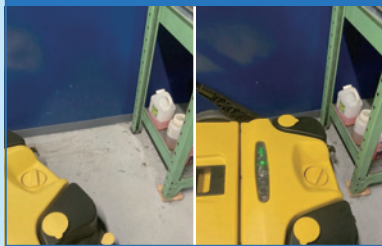

3 バッテリー式 掃除機 AJL780E

自動回転するサイドブラシで隅っこのゴミまで回収

電動

テニスコート1面
約4分で清掃

集塵能力
3,800m³/h

タンク容量
40L

自動回転で隅っこのゴミも回収